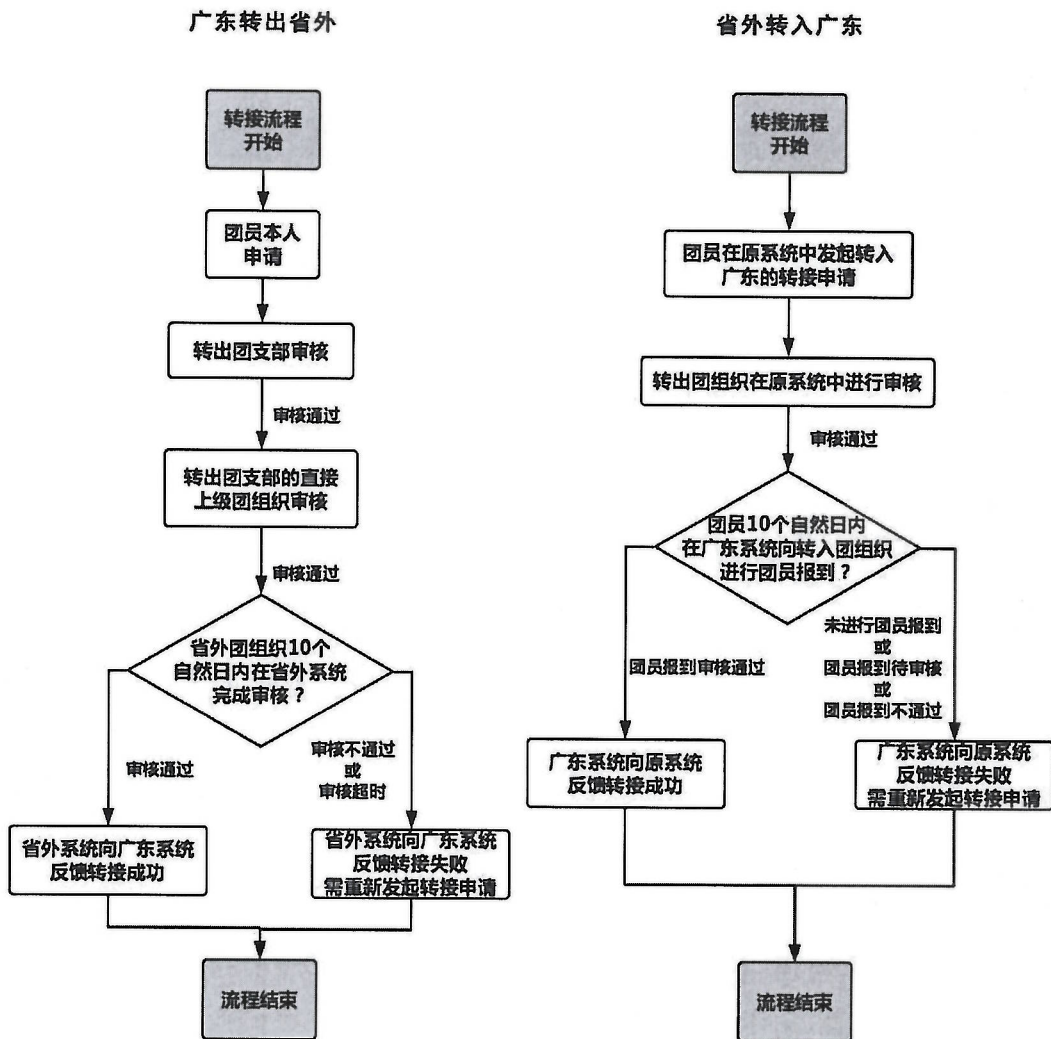

## 团员组织关系转接指引图

图 1：毕业生团员组织关系转接去向

备注：

1. 从广东转到北京、福建的团员，需在对应系统中进行团员报到，报到详情请咨询转入团组织。
2. 凡是参军入伍或是到保密单位工作的团员，请同步办理线上、线下转接手续。
3. 如团员此前已从广东转出，现需重新转入广东，请参照“省外转入广东”的流程，在省外系统申请转入广东，再登录广东系统办理省内组织关系转接（转入共青团广东省委所辖团组织）的手续。

图 2：团员跨省跨系统组织关系转接操作流程