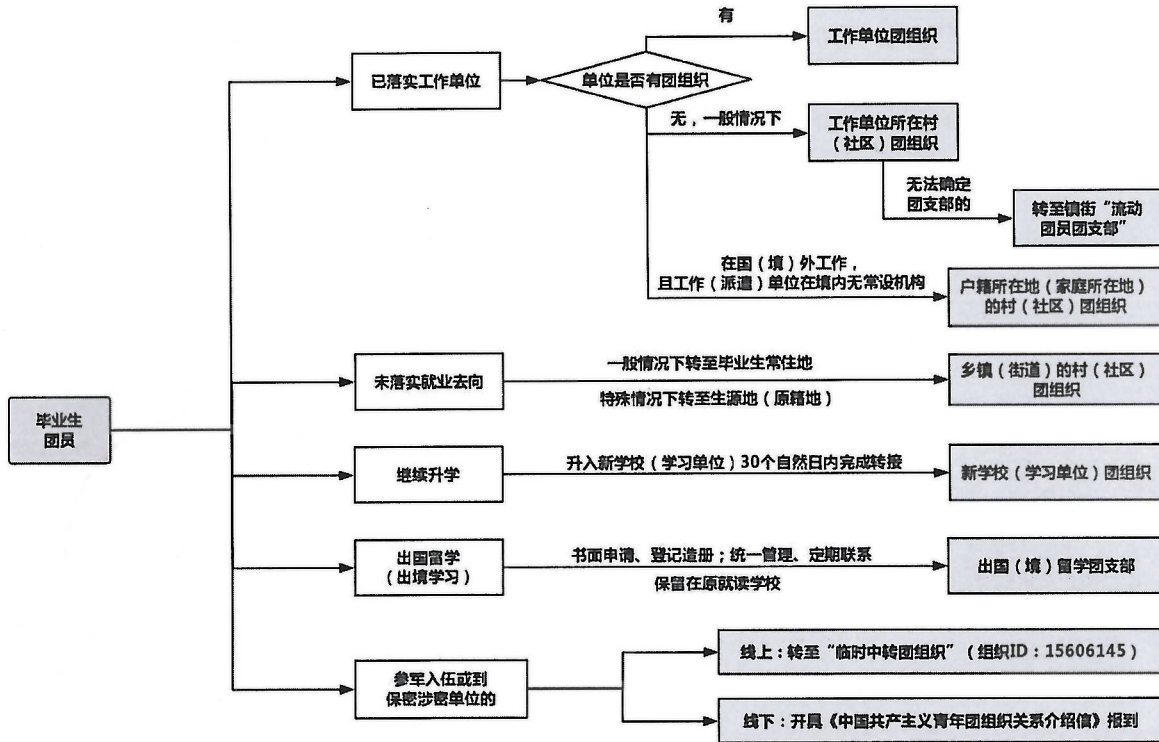

## 团员组织关系转接指引图

图 1：毕业生团员组织关系转接去向

备注：

1. 从广东转到北京、福建的团员，需在对应系统中进行团员报到，报到详情请咨询转入团组织。
2. 凡是参军入伍或是到保密单位工作的团员，请同步办理线上、线下转接手续。
3. 如团员此前已从广东转出，现需重新转入广东，请参照“省外转入广东”的流程，在省外系统申请转入广东，再登录广东系统办理省内组织关系转接（转入共青团广东省委所辖团组织）的手续。

图 2：团员跨省跨系统组织关系转接操作流程